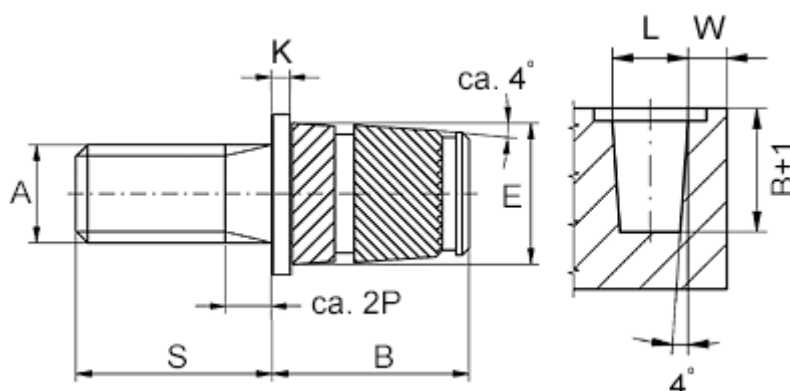

Varenummer: 12859100080860
Beskrivelse: KLEE-coil 859 100 080.860
M8 Messing

Mål

Anbefalet huldia. W +0,1	= 10.9
Flangediameter E1	= 12.5
Flangehøjde K	= 1.3
Mindsteafstand til kant W	= 3.0
Monteringslængde B	= 13.3
Stiftlængde S	= 16
Udvendig diameter E	= 11.2
Udvendigt gevind A	= M8x1,25